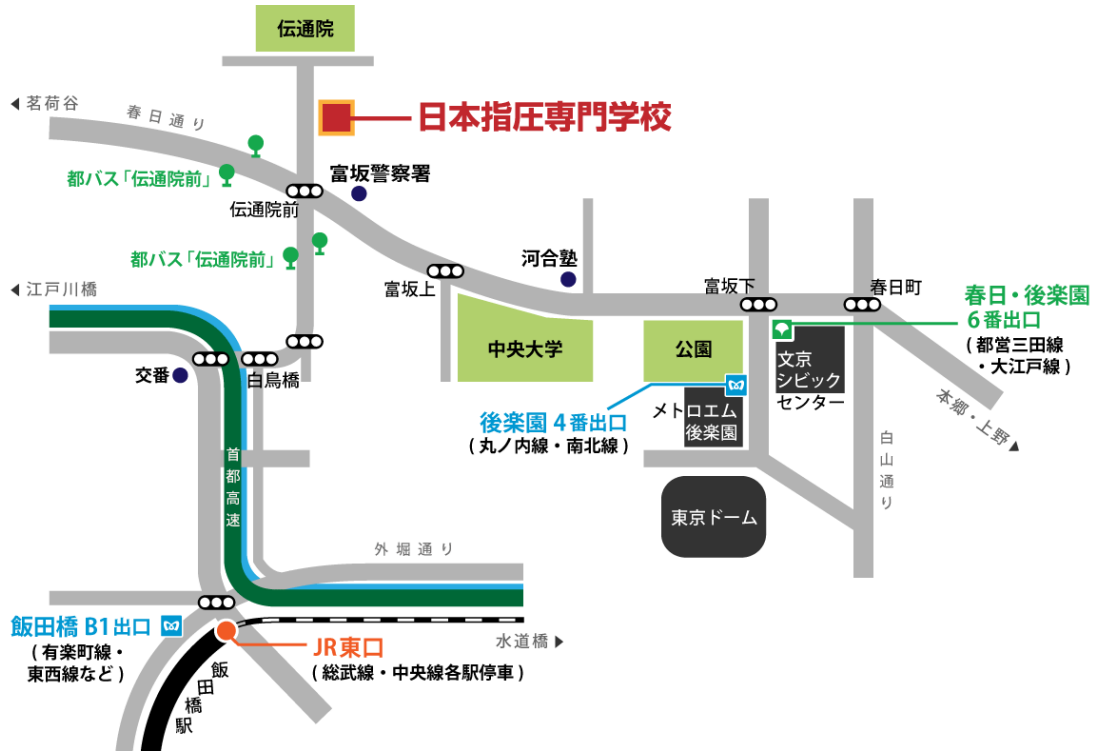

# 会場へのアクセス

お越しの際は、電車かバスをご利用ください。

 東京メトロ丸ノ内線・南北線 後楽園駅  (4a 出口) 徒歩 8 分

 都営地下鉄三田線・大江戸線 春日駅  (6 番出口) 徒歩 8 分

 東京メトロ東西線・有楽町線 飯田橋駅  (B1 出口) 徒歩 17 分

 JR 総武線 飯田橋駅  (東口) 徒歩 17 分

[本校へのアクセス - 日本指圧専門学校 \(shiatsu.ac.jp\)](http://shiatsu.ac.jp)