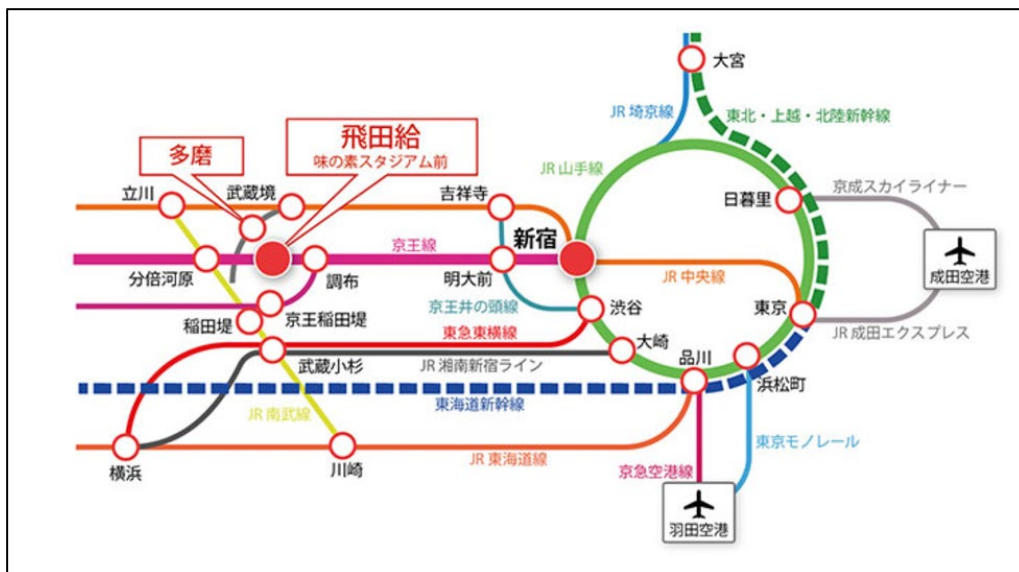

交通アクセス

※所要時間は特急・急行・快速などを利用した場合の目安です。

※乗換時間は含みません。

周辺地図

武蔵野の森総合スポーツプラザは調布市の西側にあり、最寄りの駅は京王線飛田給駅と西武多摩川線多磨駅となります。

施設を中心に東側にはスタジアム通りを挟んで味の素スタジアムが隣接しており、北側には武蔵野の森公園の豊かな緑が広がっています。