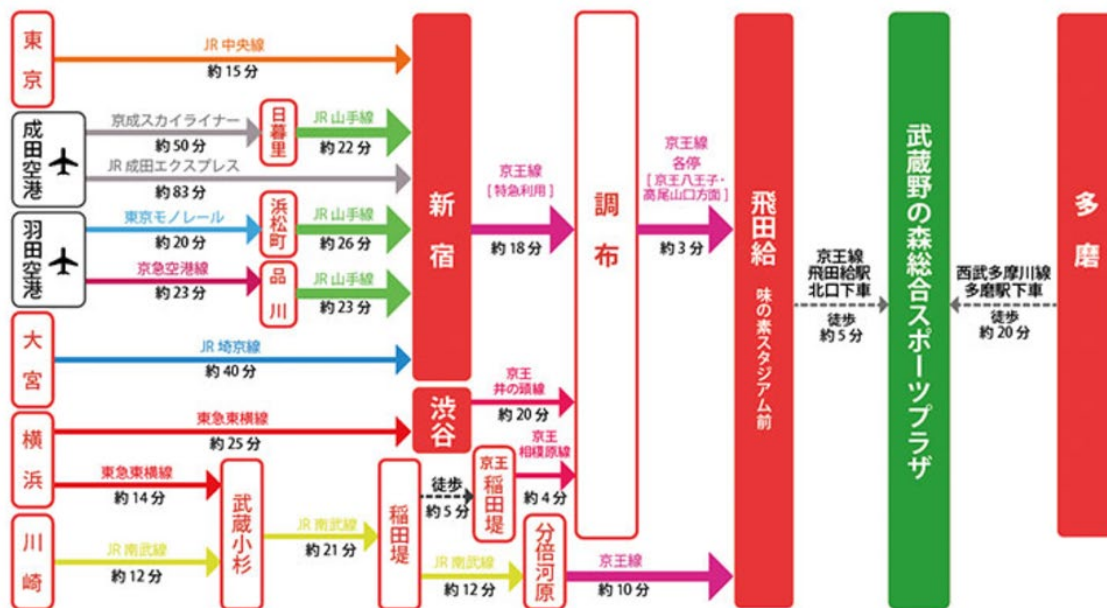

交通アクセス

※所要時間は特急・急行・快速などを利用した場合の目安です。

※乗換時間は含みません。

周辺地図

武蔵野の森総合スポーツプラザは調布市の西側にあり、最寄りの駅は京王線飛田給駅と西武多摩川線多磨駅となります。

施設を中心に東側にはスタジアム通りを挟んで味の素スタジアムが隣接しており、北側には武蔵野の森公園の豊かな緑が広がっています。